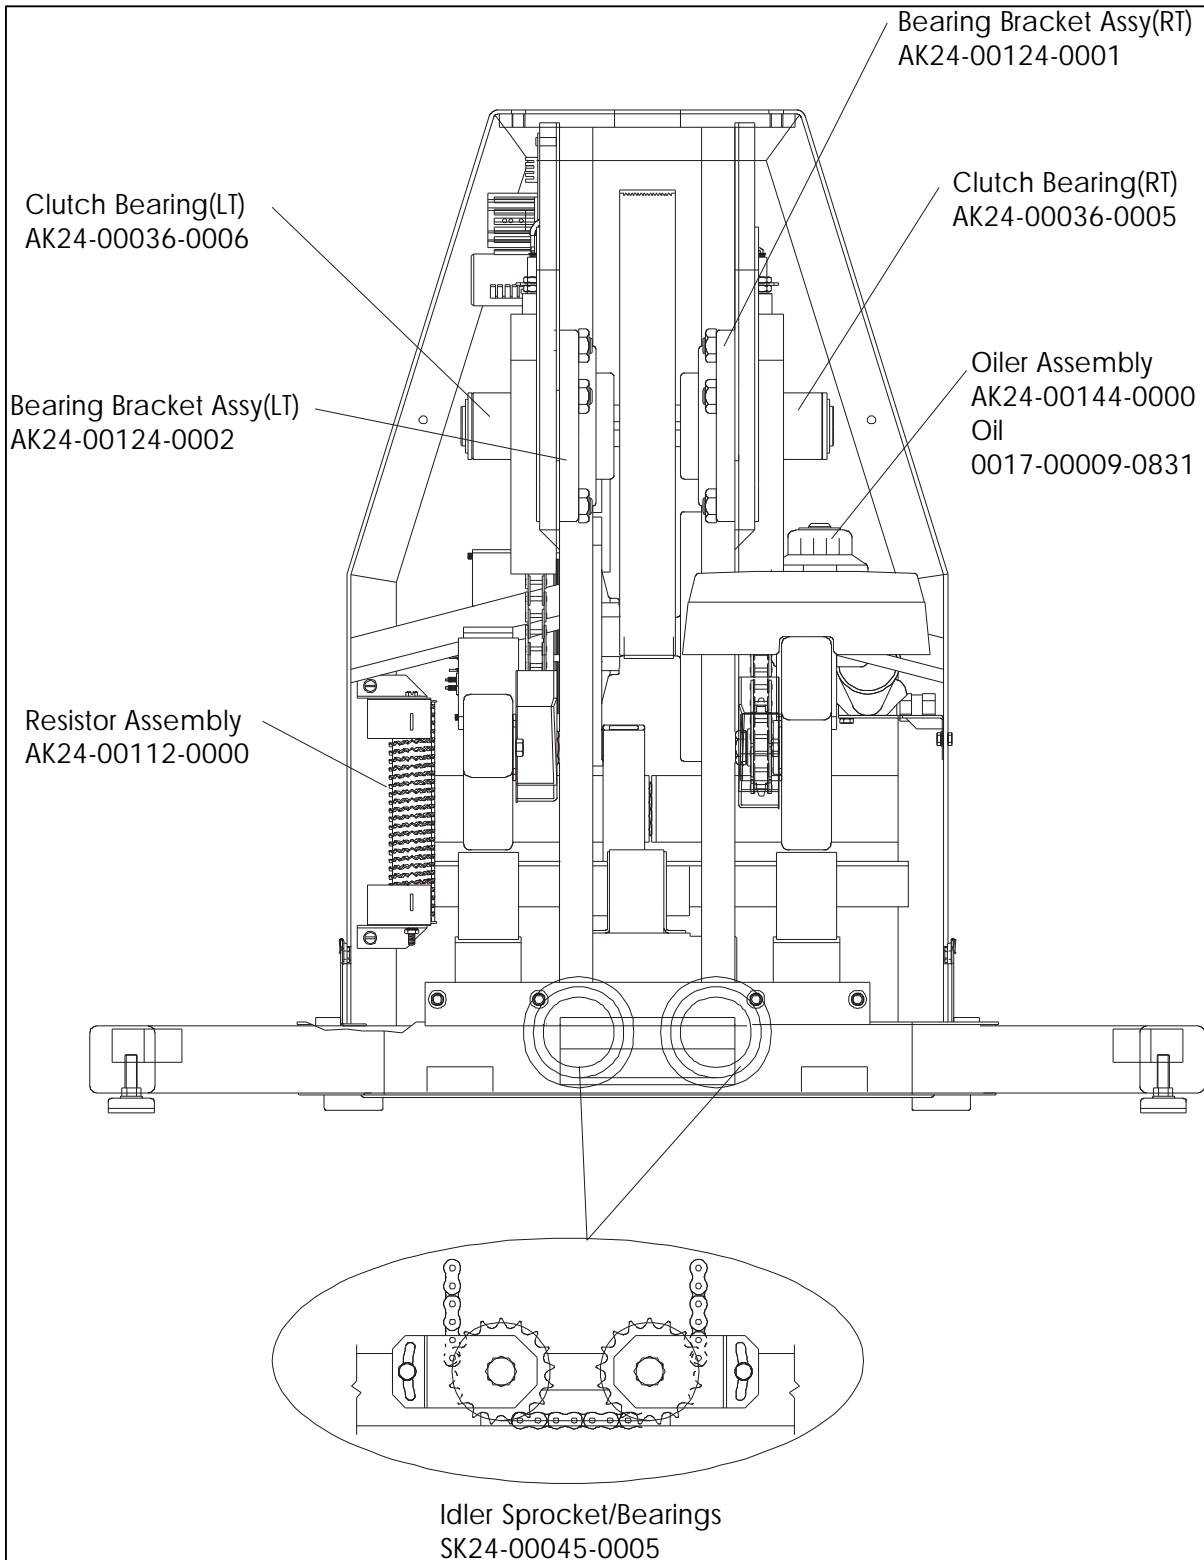

**LS-9500HR
STAIRCLIMBERS**

**GK24-00013-XXXX
SN # 135000 - 142871**

**LS-9500HR
STAIRCLIMBERS**

**GK24-00013-XXXX
SN # 135000 - 142871**

**LS-9500HR
STAIRCLIMBERS**

**GK24-00013-XXXX
SN # 135000 - 142871**