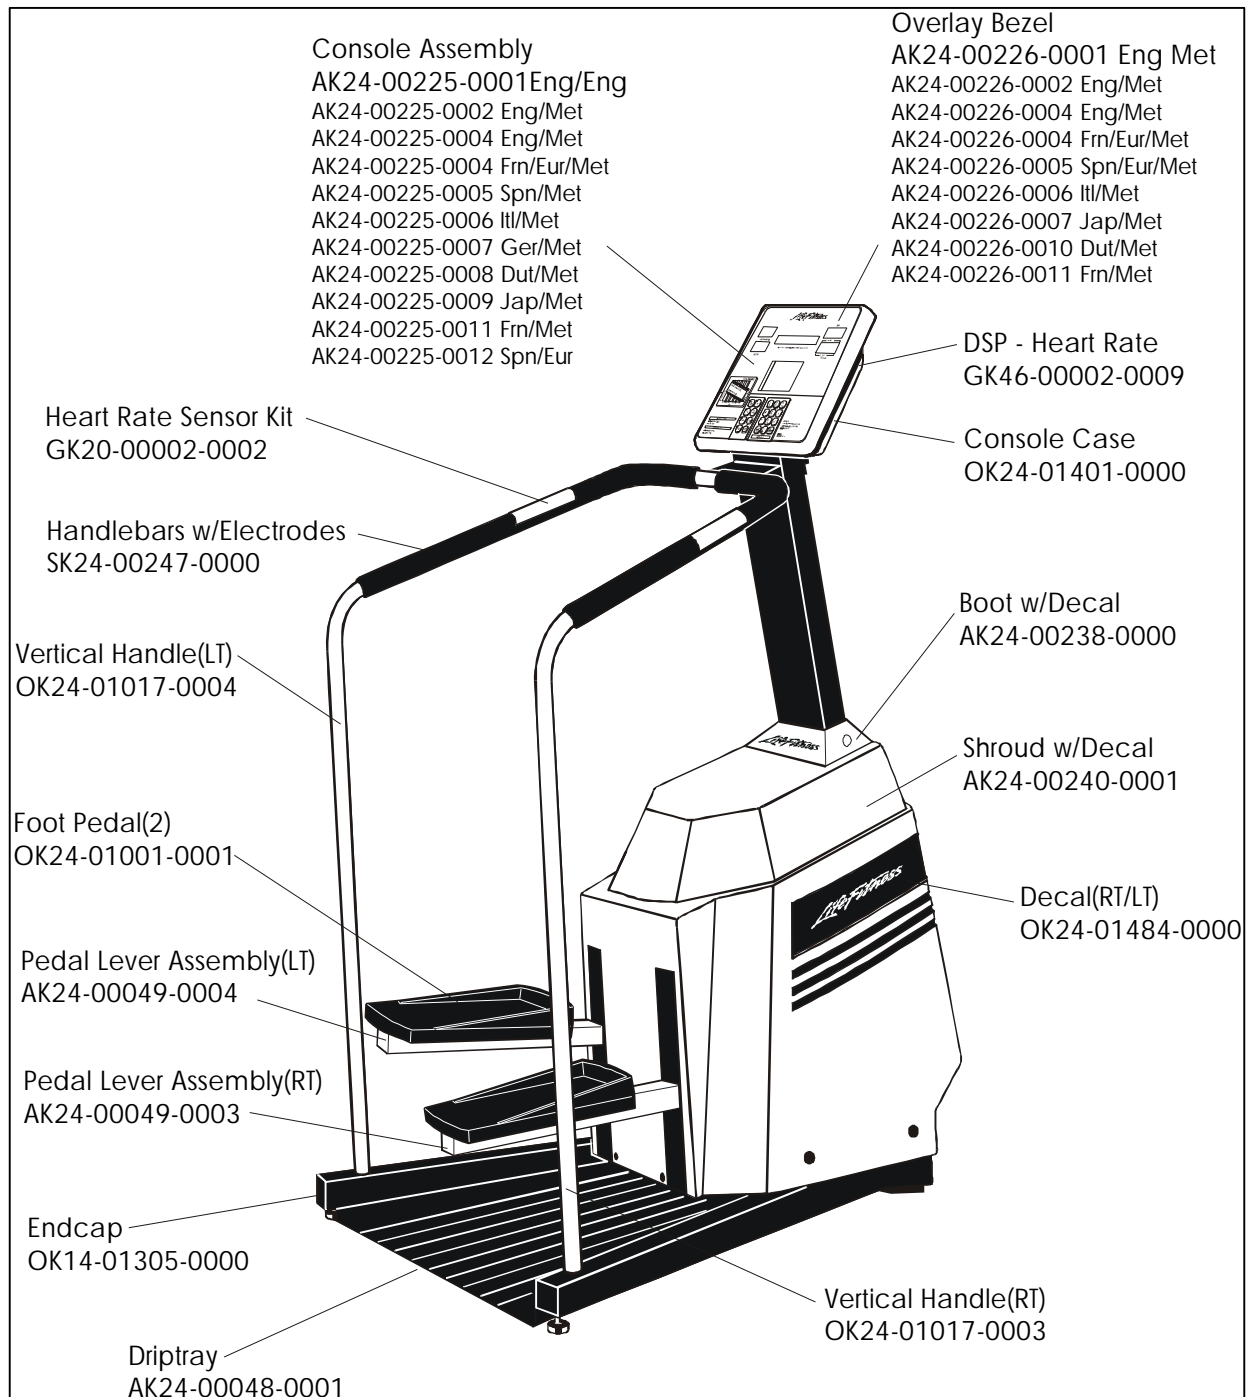

**LS-9500HR
STAIRCLIMBERS**

**GK24-00013-XXXX
SN # 135000 - 142871**

**LS-9500HR
STAIRCLIMBERS**

**GK24-00013-XXXX
SN # 135000 - 142871**

**LS-9500HR
STAIRCLIMBERS**

**GK24-00013-XXXX
SN # 135000 - 142871**